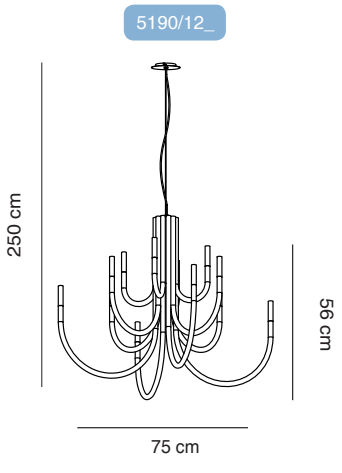

ALMAlight
Barcelona

ALMAlight
Barcelona

ALMAlight
Barcelona

ThePalm

Design by Cristian Cubiñá

Estructura hierro

Structure iron

Pantalla metacrilato arenado

5190/300 colgante 30 brazos oro mate *pendant 30 arms matt gold*

LED Cree 3W 2700K 200lm

CE IP 20 A*