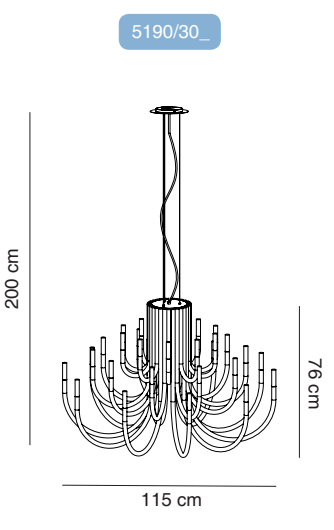

ALMAlight
Barcelona

ALMAlight
Barcelona

ALMAlight
Barcelona

ThePalm

Design by Cristian Cubiñá

Estructura hierro

Structure iron

Pantalla metacrilato arenado

5190/300 colgante 30 brazos oro mate *pendant 30 arms matt gold*

LED Cree 3W 2700K 200lm

CE IP 20 A*