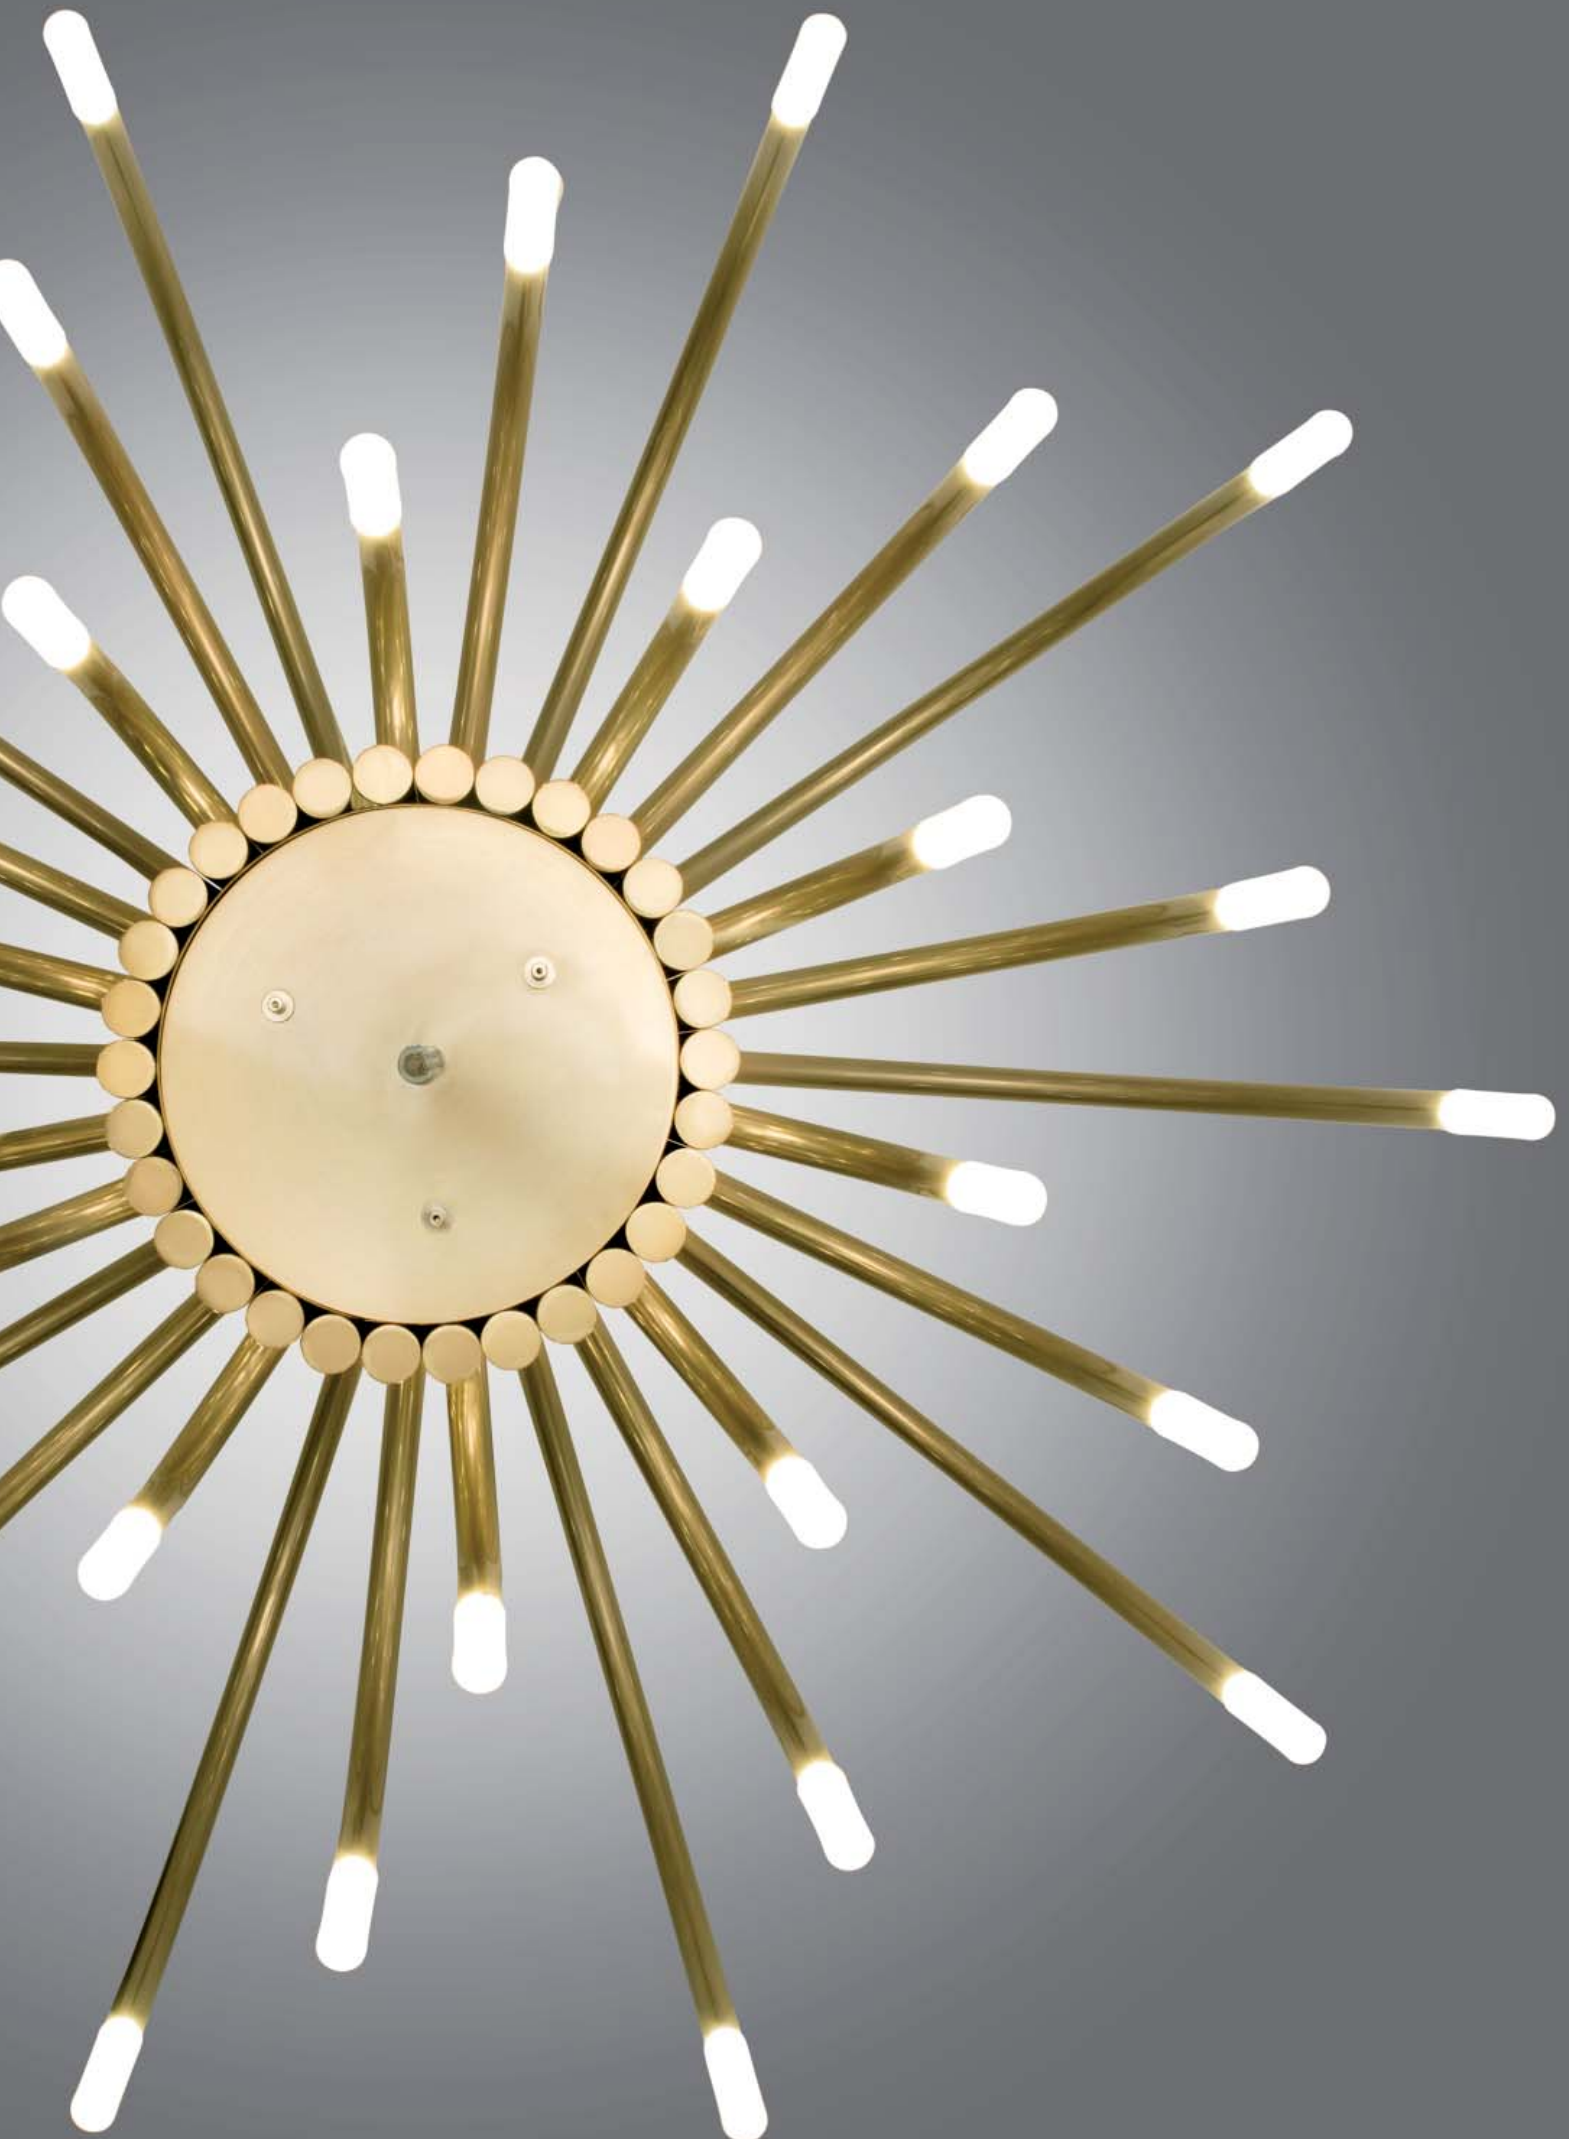

ALMAlight
Barcelona

ALMAlight
Barcelona

ALMAlight
Barcelona

ThePalm

Design by Cristian Cubiñá

Estructura hierro

Structure iron

Pantalla metacrilato arenado

Shade sandblasted methacrylate

Lámparas incluidas y no reemplazables

Lamps included and not replaceable

5190/121 colgante 12 brazos blanco texturado *pendant 12 arms white*

5190/126 colgante 12 brazos níquel mate *pendant 12 arms matt nickel*

5190/120 colgante 12 brazos oro mate *pendant 12 arms matt gold*

5190/181 colgante 18 brazos blanco texturado *pendant 18 arms white*

5190/186 colgante 18 brazos níquel mate *pendant 18 arms matt nickel*

5190/180 colgante 18 brazos oro mate *pendant 18 arms matt gold*

5190/301 colgante 30 brazos blanco texturado *pendant 30 arms white*

5190/306 colgante 30 brazos níquel mate *pendant 30 arms matt nickel*