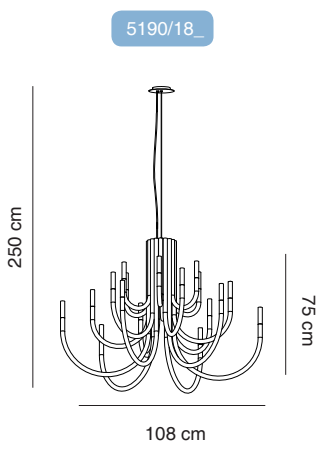

ALMAlight
Barcelona

ALMAlight
Barcelona

ALMAlight
Barcelona

ThePalm

Design by Cristian Cubiñá

Estructura hierro

Structure iron

Pantalla metacrilato arenado