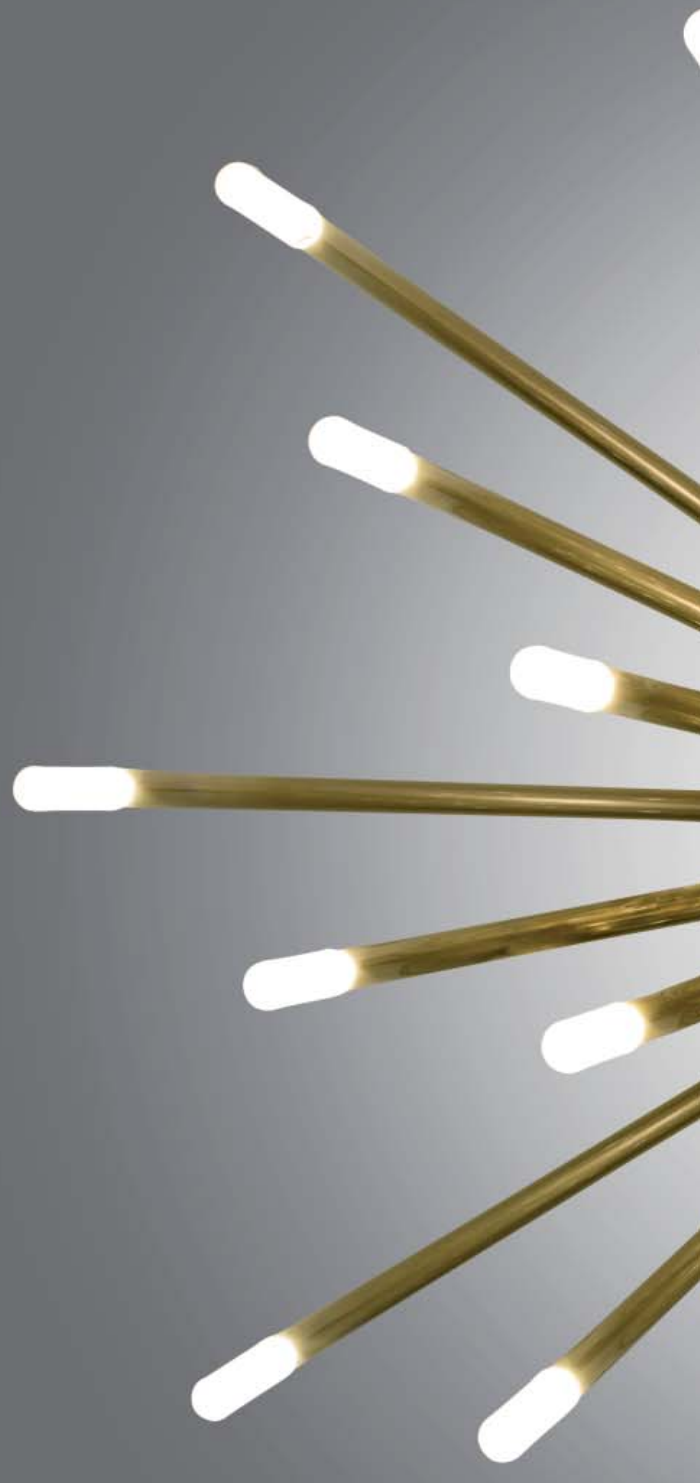

ALMAlight
Barcelona

ALMAlight
Barcelona

ALMAlight
Barcelona

ThePalm

Design by Cristian Cubiñá

Estructura hierro

Structure iron

Pantalla metacrilato arenado

Shade sandblasted methacrylate

Lámparas incluidas y no reemplazables

Lamps included and not replaceable

5190/121 colgante 12 brazos blanco texturado *pendant 12 arms white*

5190/126 colgante 12 brazos níquel mate *pendant 12 arms matt nickel*

5190/120 colgante 12 brazos oro mate *pendant 12 arms matt gold*

5190/181 colgante 18 brazos blanco texturado *pendant 18 arms white*

5190/186 colgante 18 brazos níquel mate *pendant 18 arms matt nickel*

5190/180 colgante 18 brazos oro mate *pendant 18 arms matt gold*

5190/301 colgante 30 brazos blanco texturado *pendant 30 arms white*

5190/306 colgante 30 brazos níquel mate *pendant 30 arms matt nickel*